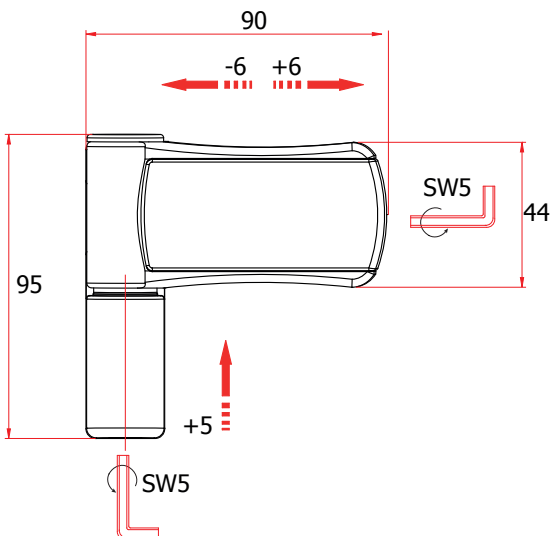

TGP *forza junior* PVC Door Hinge - 3D Adjustable
TGP *forza junior* Петля 3D

Product Name	Pcs./Box	Code	Pcs./Palette
TGP 3D Junior, Dark Brown RAL 8022	24	T-00310-09-0-5	1440
TGP 3D Junior, Brown RAL 8017	24	T-00310-09-0-55	1440
TGP 3D Junior, Light Brown RAL 8003	24	T-00310-09-0-56	1440
TGP 3D Junior, White RAL 9016	24	T-00310-09-0-7	1440