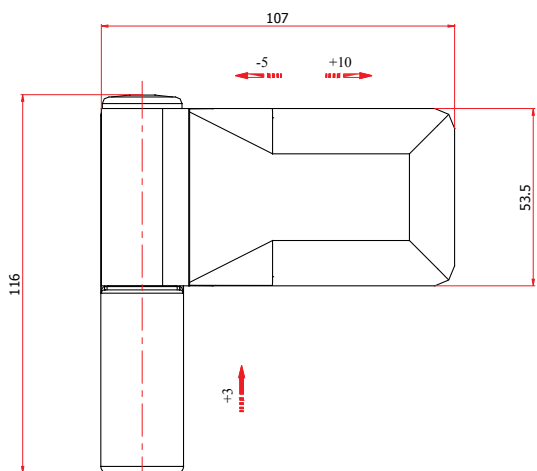

TGP *forza elite* PVC Door Hinge - 3D Adjustable
TGP *forza elite* Петля 3D

Product Name	Pcs./Box	Code	Pcs./Palette
TGP 3D Elite, Dark Brown RAL 8022	12	T-00316-45-0-5	1080
TGP 3D Elite, Brown RAL 8017	12	T-00316-45-0-55	1080
TGP 3D Elite, Light Brown RAL 8003	12	T-00316-45-0-56	1080
TGP 3D Elite, White RAL 9016	12	T-00316-45-0-7	1080