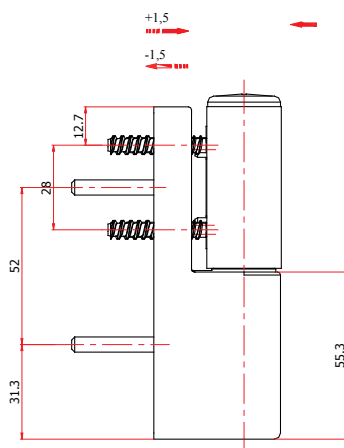

Product Name	Pcs./Box	Code	Pcs./Palette
TGP 3D Elite, Dark Brown RAL 8022	12	T-00319-45-0-5	1080
TGP 3D Elite, Brown RAL 8017	12	T-00319-45-0-55	1080
TGP 3D Elite, Light Brown RAL 8003	12	T-00319-45-0-56	1080
TGP 3D Elite, White RAL 9016	12	T-00319-45-0-7	1080