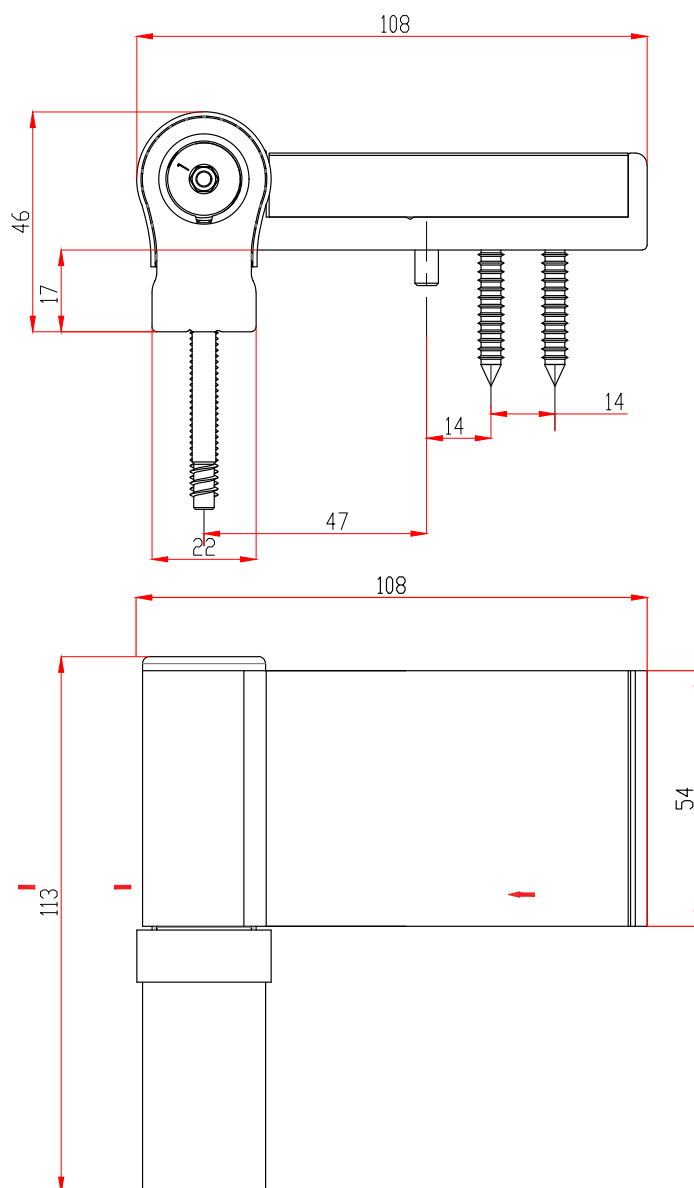

Product Name	Pcs./Box	Code	Pcs./Palette
TGP 3D Elite, Dark Brown RAL 8022	12	T-00390-11-E-5	1080
TGP 3D Elite, Brown RAL 8017	12	T-00390-11-E-55	1080
TGP 3D Elite, Light Brown RAL 8003	12	T-00390-11-E-56	1080
TGP 3D Elite, White RAL 9016	12	T-00390-11-E-7	1080