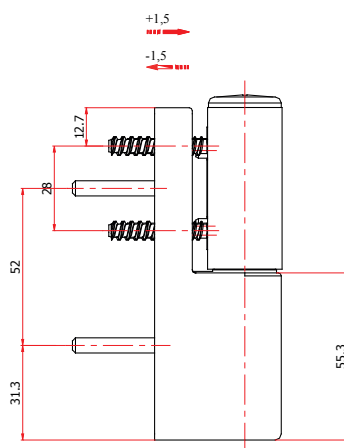

TGP *forza elite* PVC Door Hinge - 3D Adjustable
TGP *forza elite* Петля 3D

Product Name	Pcs./Box	Code	Pcs./Palette
TGP 3D Elite, Dark Brown RAL 8022	12	T-00316-45-0-5	1080
TGP 3D Elite, Brown RAL 8017	12	T-00316-45-0-55	1080
TGP 3D Elite, Light Brown RAL 8003	12	T-00316-45-0-56	1080
TGP 3D Elite, White RAL 9016	12	T-00316-45-0-7	1080