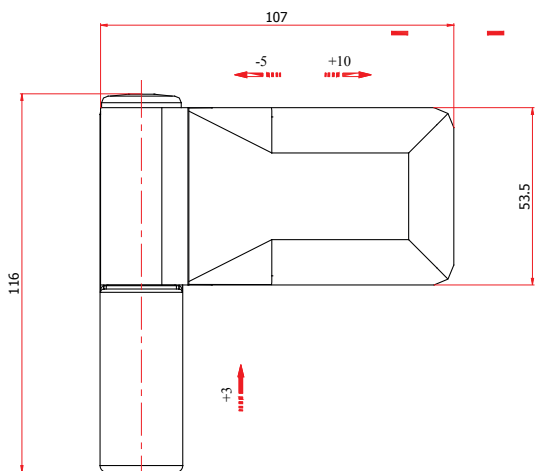

Product Name	Pcs./Box	Code	Pcs./Palette
TGP 3D Elite, Dark Brown RAL 8022	12	T-00319-45-0-5	1080
TGP 3D Elite, Brown RAL 8017	12	T-00319-45-0-55	1080
TGP 3D Elite, Light Brown RAL 8003	12	T-00319-45-0-56	1080
TGP 3D Elite, White RAL 9016	12	T-00319-45-0-7	1080